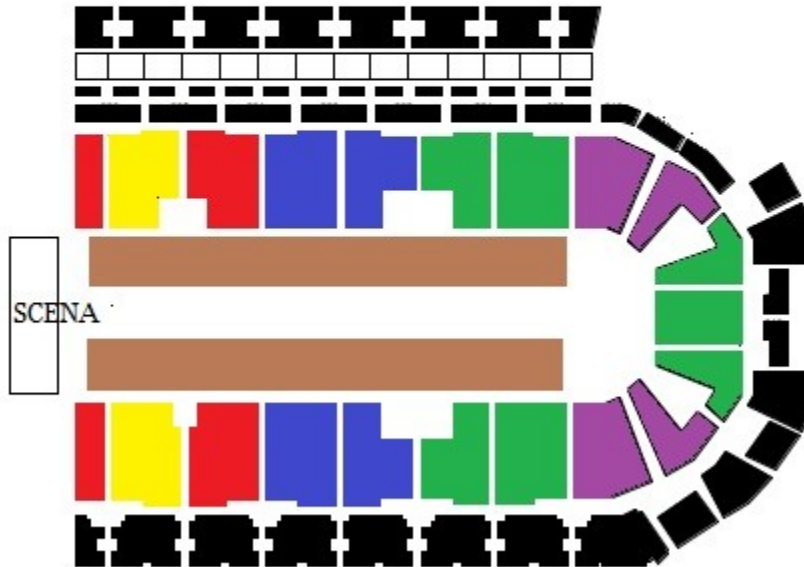

Concert DREAM THEATER la Budapesta

`A Dramatic Turn of Events`

Papp Laszlo Arena - BUDAPEST, 17 februarie 2012

de la **109 EUR**/ persoana/ pachet (loc in camera DUBLA)

HOTEL	Loc in camera DUBLA	Loc in camera SINGLE	Loc in camera TRIPLA
Hotel GLORIA 3* www.hotelgloria.com	119 EUR	N/A EUR	109 EUR
Hotel ROYAL PARK BOUTIQUE 4* www.royalparkboutiquehotel.hu	139 EUR	169 EUR	129 EUR
Hotel ATRIUM 4* www.atriumhotelbudapest.com	139 EUR	N/A EUR	N/A EUR

SERVICII INCLUSE

- 2 nopti cazare la hotelurile de mai sus, in perioada 16 - 18 februarie 2012;
- mic dejun;
- bilet la concert (categorie 6 - loc pe scaun);
- taxa de livrare in Romania a biletelor de concert;

Planul salii `Papp Laszlo` din Budapesta pentru concertul DREAM THEATER din 17 februarie 2012

Nota:

- tarifele sunt exprimate in EUR/ persoana/ pachet si pot suferi modificari in functie de disponibilitati (cazare, avion etc) pana la data rezervarii ferme a pachetului turistic;
- perioada de cazare la BUDAPESTA este 16 - 18 februarie 2012; prelungirea sau modificarea perioadei de cazare este posibila, iar pentru recalcularea pachetului turistic, va rugam sa ne contactati telefonic sau pe e-mail;
- biletele incluse in oferta sunt din categoria 6 (loc pe scaun - culoarea **MOV** pe harta de mai sus);
- concertul DREAM THEATER din Budapesta are loc in sala `Papp Laszlo`, in data de 17 februarie 2012;
- **biletele de concert nu se comercializeaza decat in cadrul pachetului turistic promovat (care sa cuprinda cazare si/ sau transport)!!!**
- clasificarea hotelurilor este in conformitate cu standardele existente in tara respectiva si poate sa nu coincida cu normele de clasificare din Romania